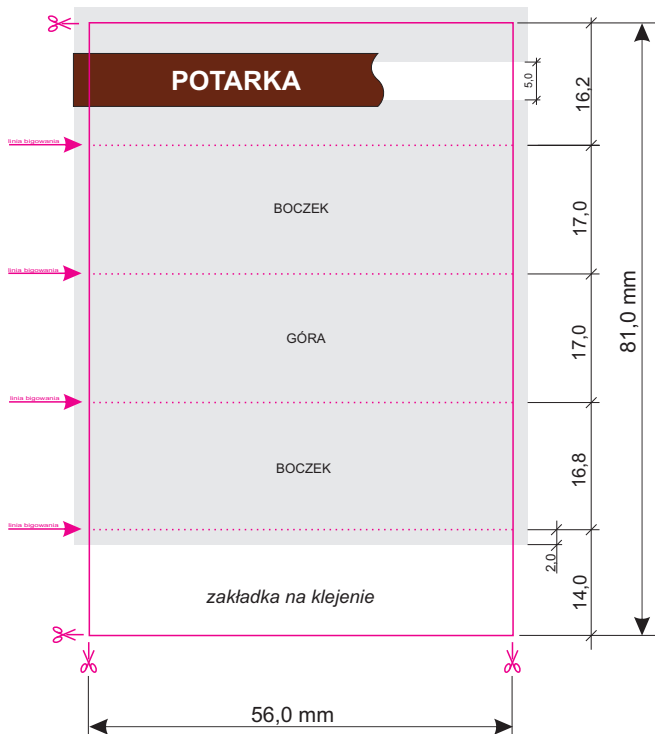

art. 24 - zapalki reklamowe - słupki
wymiary pudełka - 56 × 18 × 18 mm

- kolorem szarym oznaczono minimalny obszar drukowanego tła z nadatkami na spód do cięcia