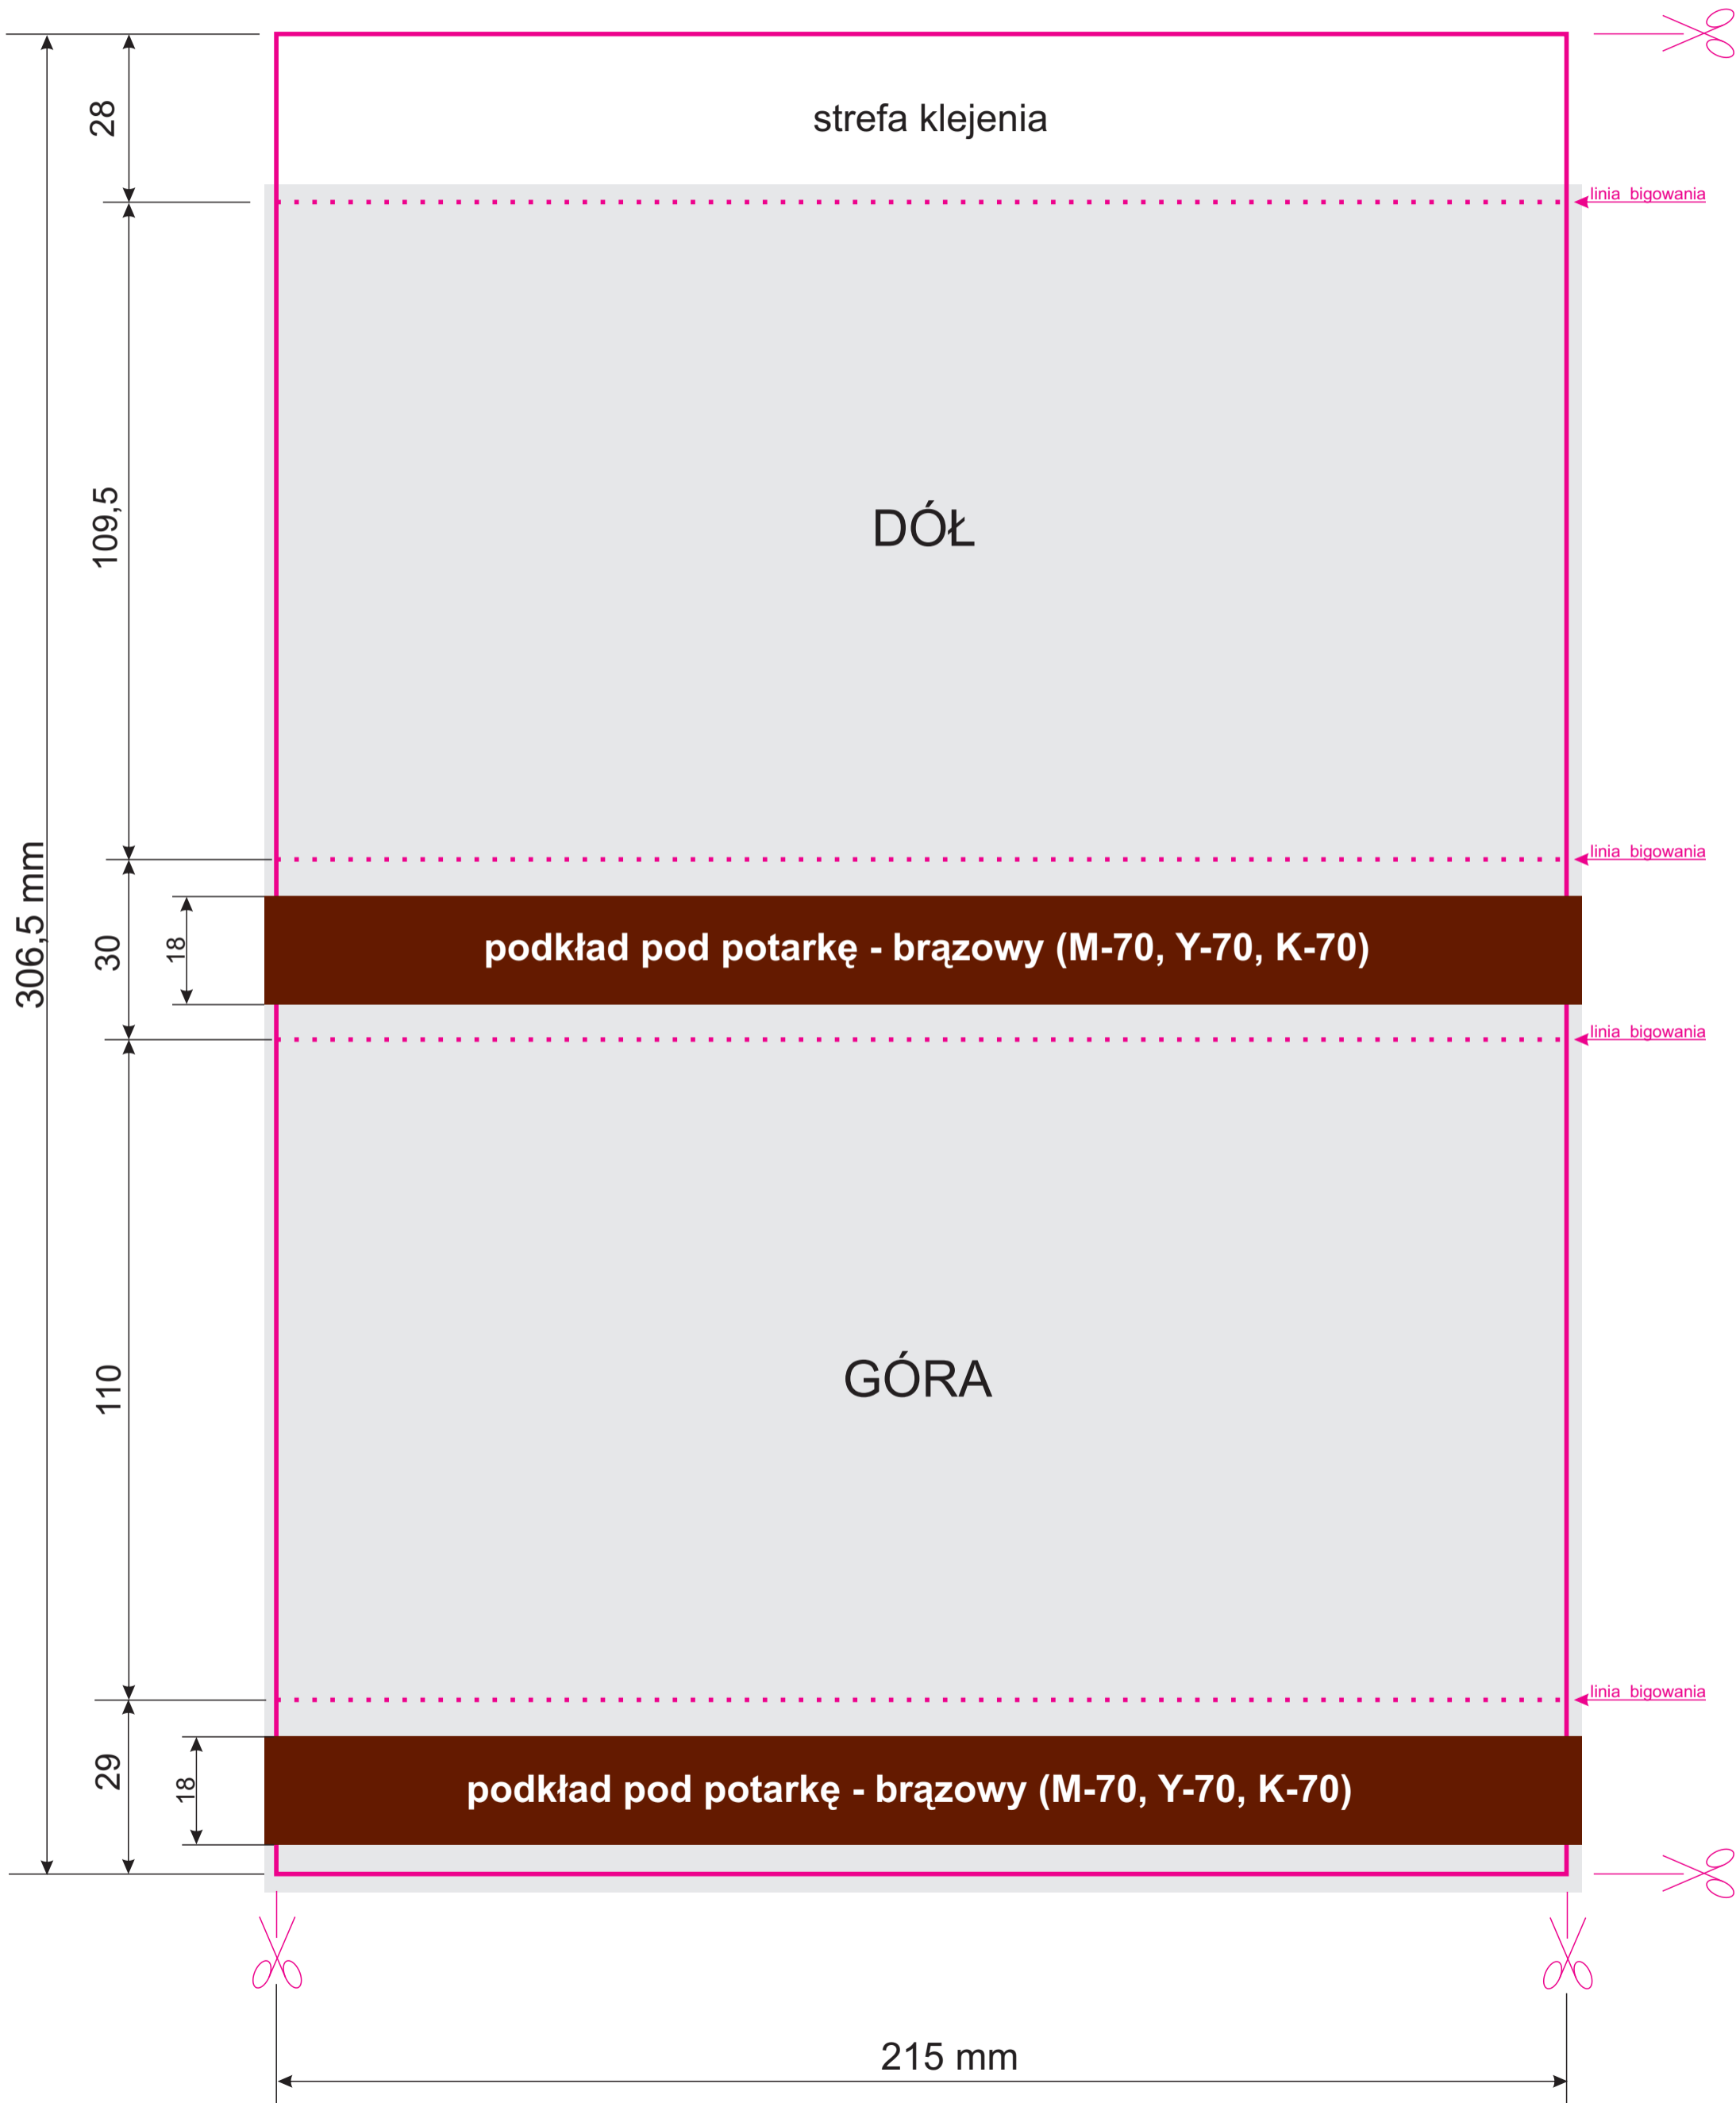

art. 33 - zapalki kominkowe 100 patykowe  
wymiary pudełka - 215 × 110 × 30 mm

- kolorem szarym oznaczono minimalny obszar drukowanego tła z nadatkami na spad do cięcia