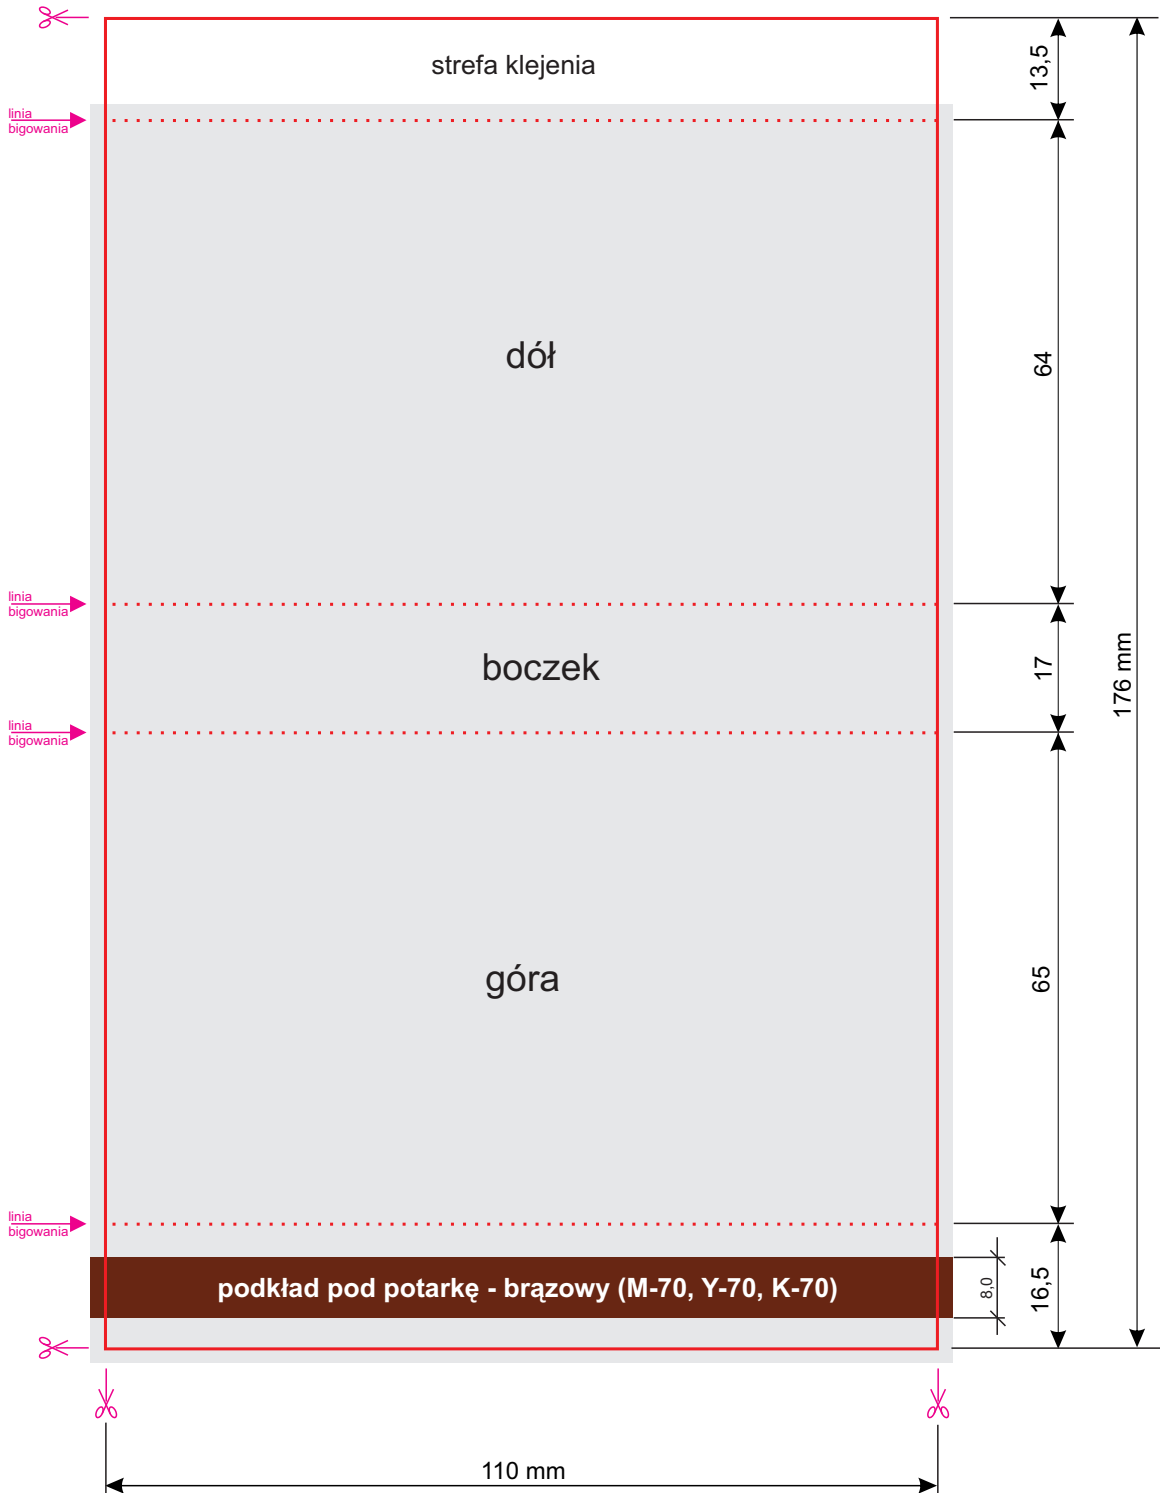

**art. 31 - zapalki gabinetowe 45 patykowe**  
wymiary pudełka - 110 × 65 × 18 mm

 - kolorem szarym oznaczono minimalny obszar drukowanego tła z naddatkami na spód do cięcia