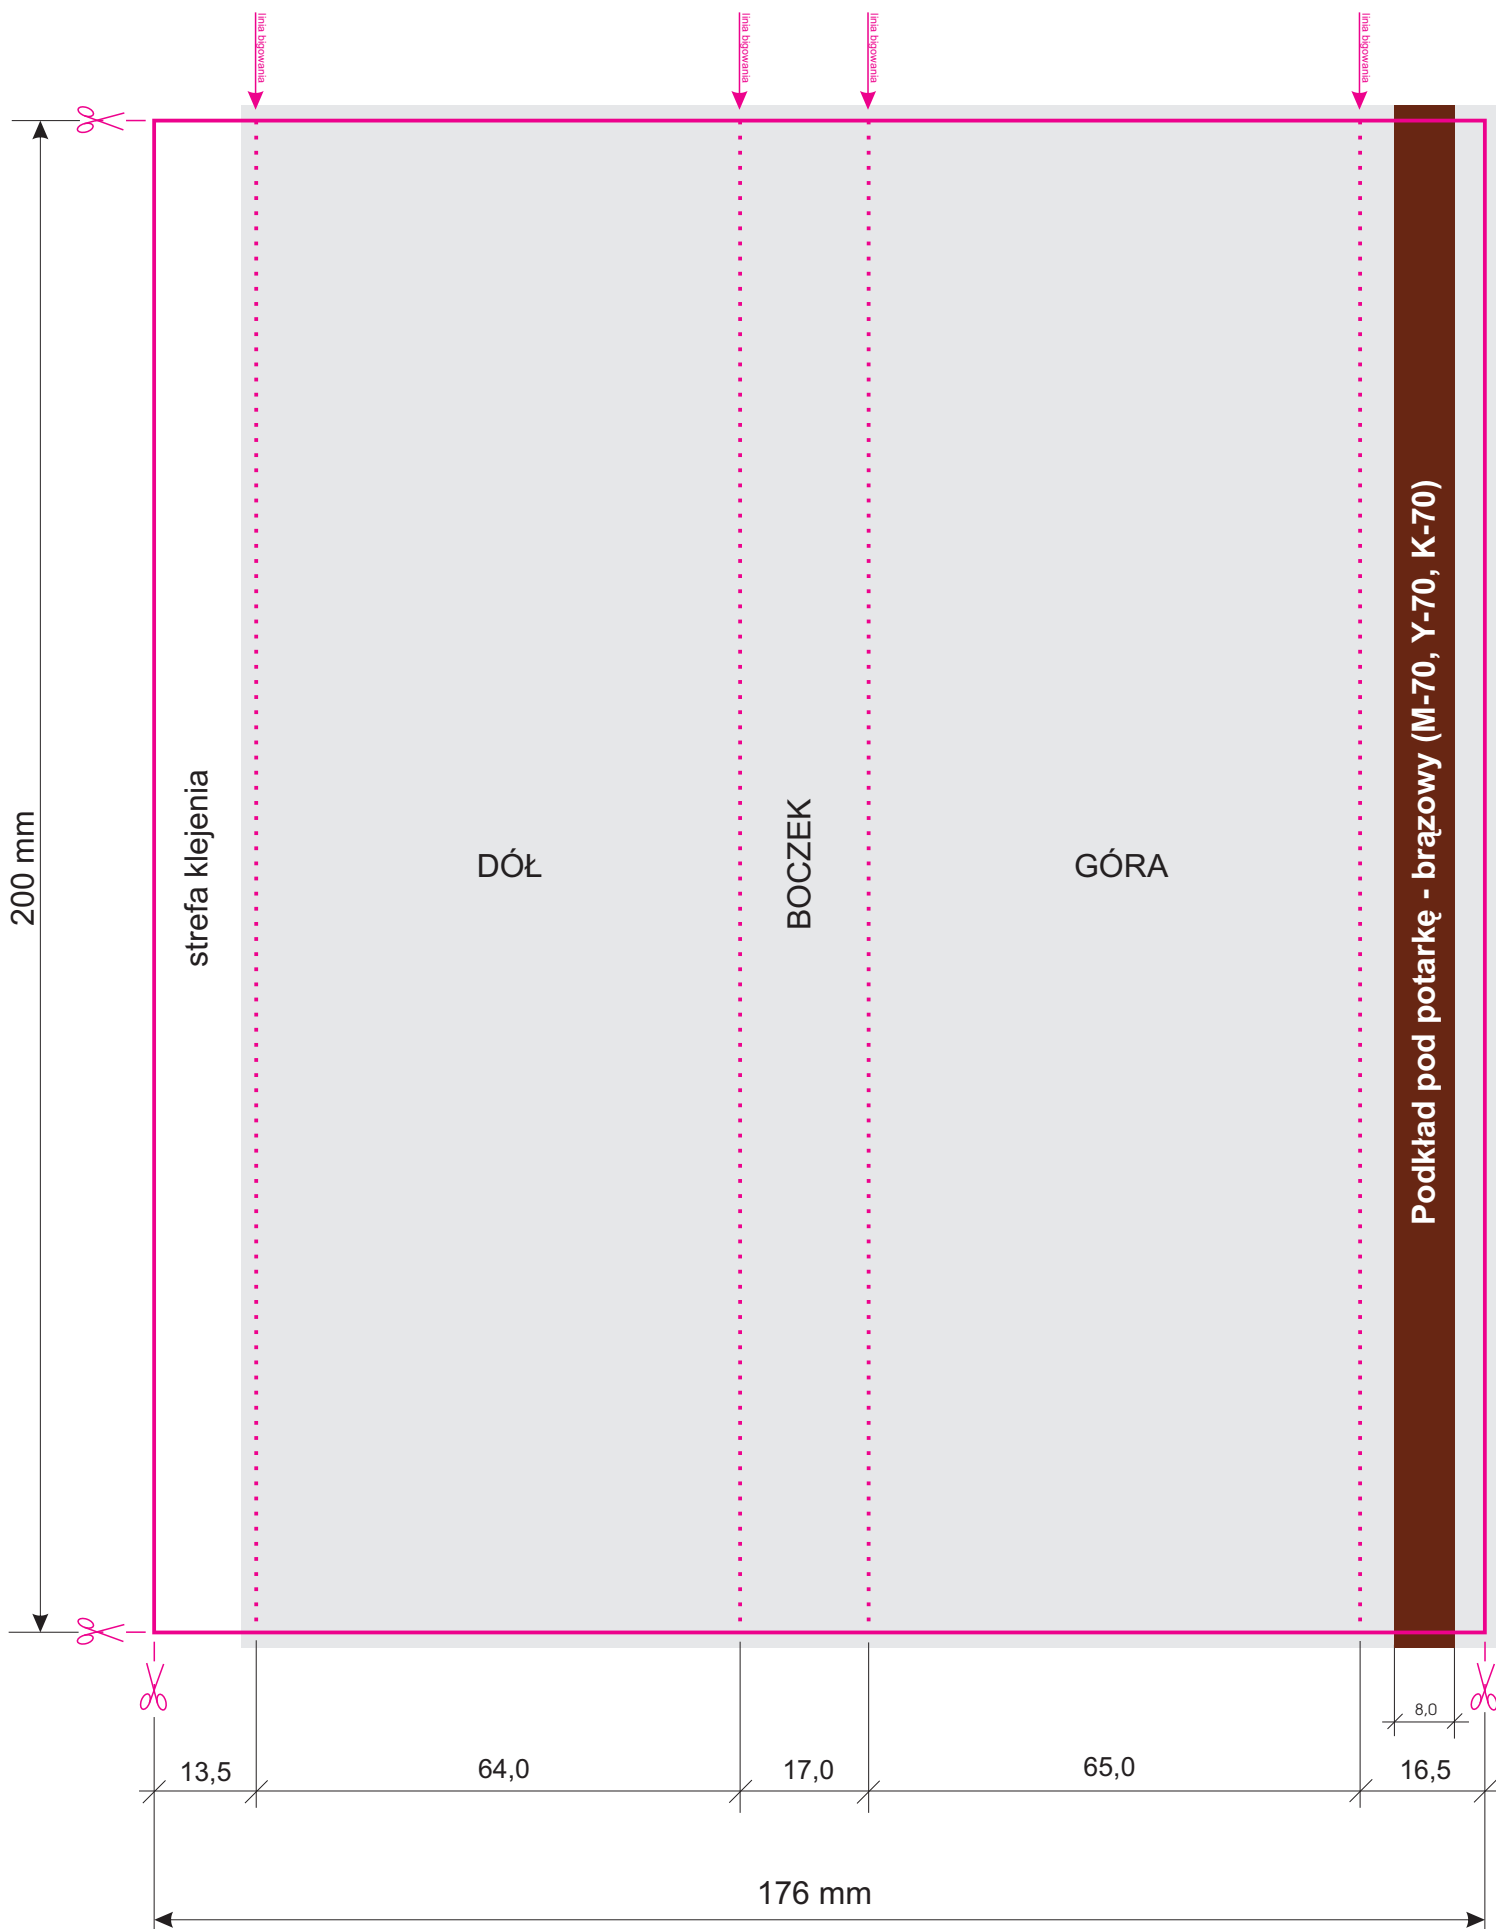

art. 32 i 34 - zapalki kominkowe i grilowe 30-patykowe
wymiary pudełka - 200 × 65 × 18 mm

 - kolorem szarym oznaczono minimalny obszar drukowanego tła z naddatkami na spad do cięcia