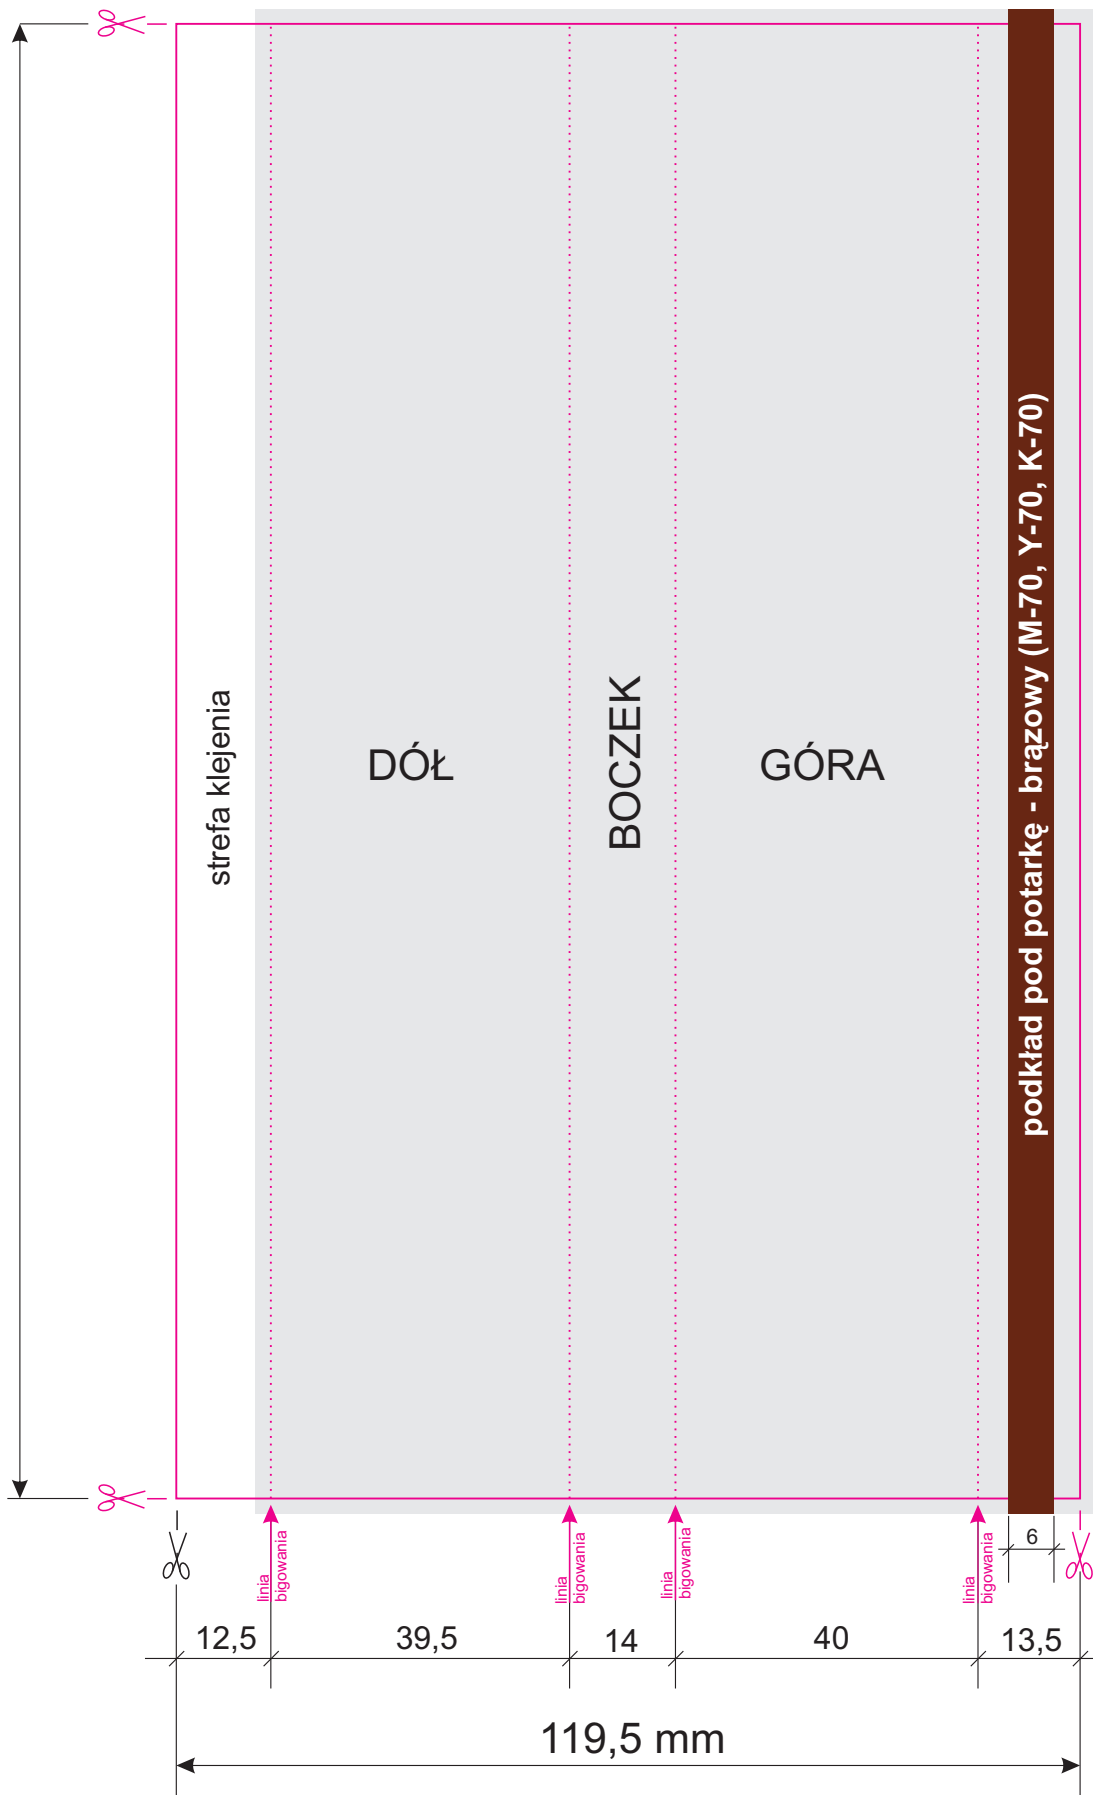

art. 37 - zapalki kominkowe 15 patykowe  
wymiary pudełka - 195 × 40 × 14 mm

- kolorem szarym oznaczono minimalny obszar drukowanego tła z nadatkami na spąd do cięcia