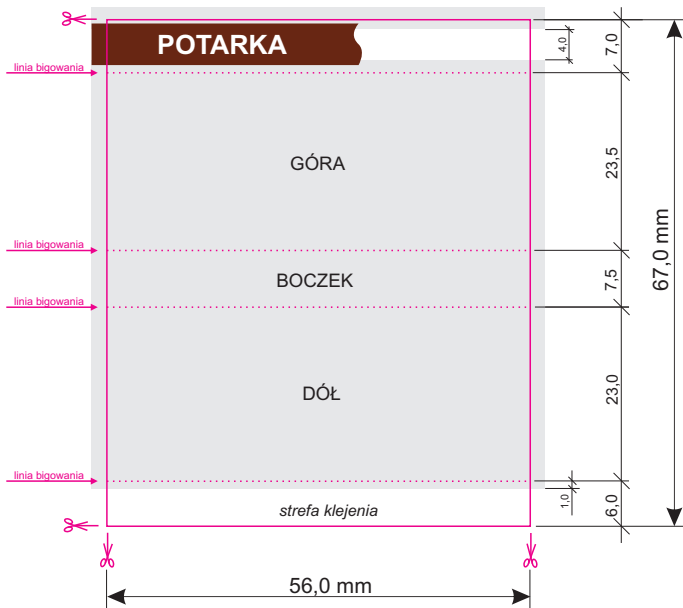

art. 21 - zapalki reklamowe 12 patykowe
wymiary pudełka - 56 × 24 × 8 mm

Ułożenie zapalki w pudełku

 - kolorem szarym oznaczono minimalny obszar drukowanego tła z nadatkami na spód do cięcia