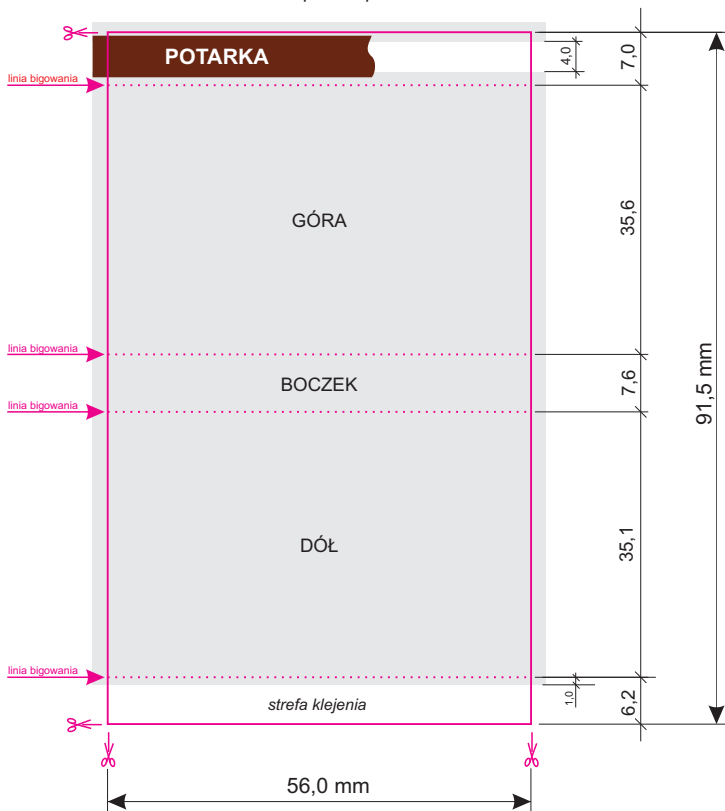

# art. 22 - zapalki reklamowe 18 patykowe

wymiary pudełka - 56 × 36 × 8 mm

Ułożenie zapalki w pudełku

- kolorem szarym oznaczono minimalny obszar drukowanego tła z nadatkami na spód do cięcia