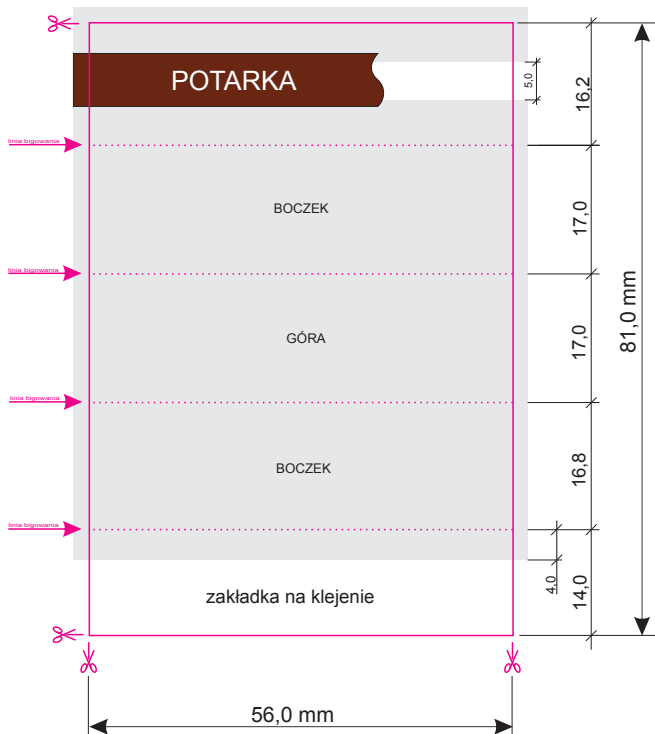

art. 24 - zapalki reklamowe - słupki
wymiary pudełka - 56 × 18 × 18 mm

- kolorem szarym oznaczono minimalny obszar drukowanego tła z naddatkami na spad do cięcia